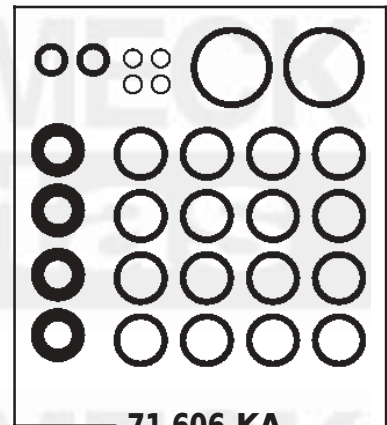

M.W.M D-225 / 3 CILINDROS

71.606-KA

DESENHOS FORA DE ESCALA