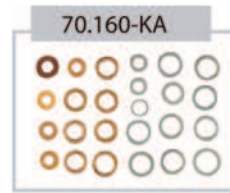

Kit de Retif. de Válvulas

70.101-OIL

70.075-CH

70.078-NA

70.080-NA

70.087-NA

70.127-BO

70.160-KA