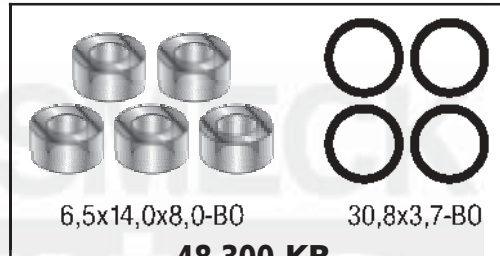

OM 364 (87/...) Turbinado - 4 Cilindros

48.305-OIL

48.042-BBS

48.129-NA

48.136-NA

48.221-CH

48.222-BBS

48.300-KA