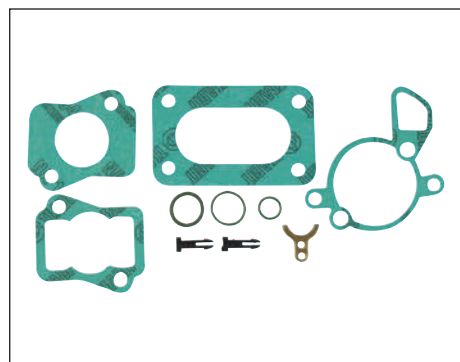

Fiat

91.369-B

Tipo 1.6 Nacional Multipoint

91.370-B

Marea SW 2.0 20V - 5 cils - Multipoint

91.371-B

Tempra 2.0 16V MPI - Single Point

91.372-B

Elba/Uno/Prêmio 1.5/1.6 Arg. - Multipoint

91.375-B

Siena/Palio 1.6 - Single Point

91.376-B

Mille SX 97 - Single Point Magnetti Marelli