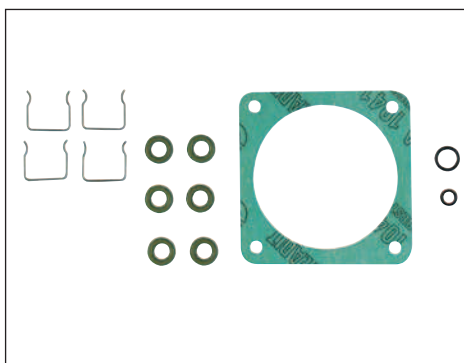

Fiat

91.369-B

Tipo 1.6 Nacional Multipoint

91.370-B

Marea SW 2.0 20V - 5 cils - Multipoint

91.371-B

Tempra 2.0 16V MPI - Single Point

91.372-B

Elba/Uno/Prêmio 1.5/1.6 Arg. - Multipoint

91.375-B

Siena/Palio 1.6 - Single Point

91.376-B

Mille SX 97 - Single Point Magnetti Marelli