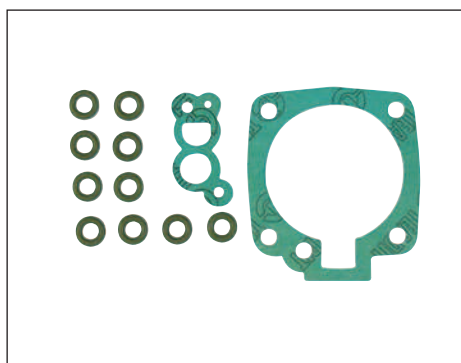

Fiat

91.369-B

Tipo 1.6 Nacional Multipoint

91.370-B

Marea SW 2.0 20V - 5 cils - Multipoint

91.371-B

Tempra 2.0 16V MPI - Single Point

91.372-B

Elba/Uno/Prêmio 1.5/1.6 Arg. - Multipoint

91.375-B

Siena/Palio 1.6 - Single Point

91.376-B

Mille SX 97 - Single Point Magnetti Marelli