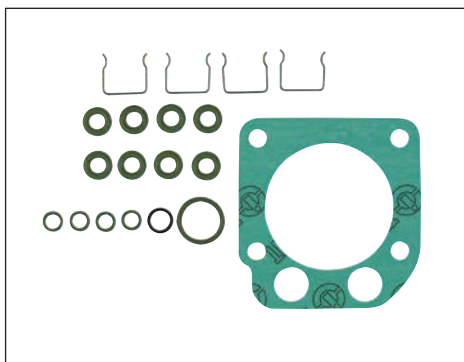

Fiat

91.369-B

Tipo 1.6 Nacional Multipoint

91.370-B

Marea SW 2.0 20V - 5 cils - Multipoint

91.371-B

Tempra 2.0 16V MPI - Single Point

91.372-B

Elba/Uno/Prêmio 1.5/1.6 Arg. - Multipoint

91.375-B

Siena/Palio 1.6 - Single Point

91.376-B

Mille SX 97 - Single Point Magnetti Marelli