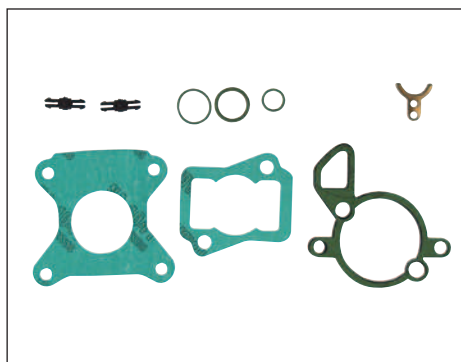

Fiat

91.369-B

Tipo 1.6 Nacional Multipoint

91.370-B

Marea SW 2.0 20V - 5 cils - Multipoint

91.371-B

Tempra 2.0 16V MPI - Single Point

91.372-B

Elba/Uno/Prêmio 1.5/1.6 Arg. - Multipoint

91.375-B

Siena/Palio 1.6 - Single Point

91.376-B

Mille SX 97 - Single Point Magnetti Marelli