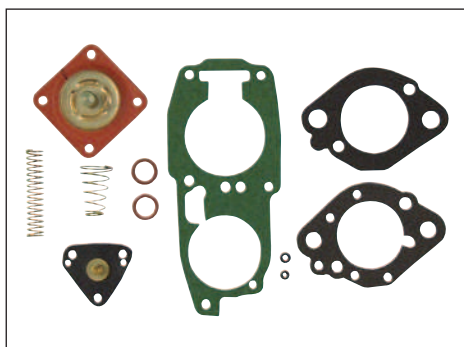

91.030-B

Chevette 1.4 73... - Weber 228

91.031-B

Pick-Up / Veraneio / C-10 / C-14 -
Weber 446 Alc

91.032-B

Opala / Caravan / 4/6 cils 73/74 -
Weber 446 Gas

91.034-B

Monza 1.6 / 1.8 83 a 85 - Solex H
35 Alfa I Alc

91.035-B

Monza 1.6 / 1.8 83 a 85 - Solex H
35 Alfa I Gas

91.038-B

Monza 1.6 / 1.8 83 a 85 - Solex H
40 DEIS

91.040-B

Chevette 1.6 83... - Solex H 35 PDSI

91.041-B

Opala 4 / 6 cils - Solex H 35 3E Alc

91.046-B

Pick-Up / Veraneio / C-10 / C-14 -
Solex H 40 DEIS

91.054-B

Chevette 1.6 S Após 88 - Weber
460

GM