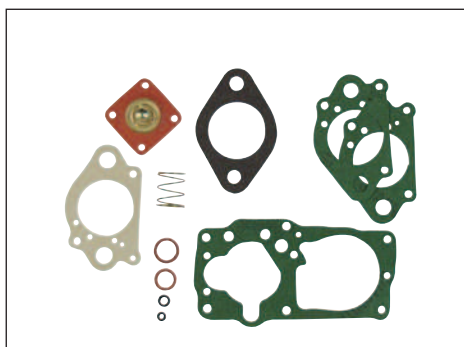

91.030-B

Chevette 1.4 73... - Weber 228

91.031-B

Pick-Up / Veraneio / C-10 / C-14 -
Weber 446 Alc

91.032-B

Opala / Caravan / 4/6 cils 73/74 -
Weber 446 Gas

91.034-B

Monza 1.6 / 1.8 83 a 85 - Solex H
35 Alfa I Alc

91.035-B

Monza 1.6 / 1.8 83 a 85 - Solex H
35 Alfa I Gas

91.038-B

Monza 1.6 / 1.8 83 a 85 - Solex H
40 DEIS

91.040-B

Chevette 1.6 83... - Solex H 35 PDSI

91.041-B

Opala 4 / 6 cils - Solex H 35 3E Alc

91.046-B

Pick-Up / Veraneio / C-10 / C-14 -
Solex H 40 DEIS

91.054-B

Chevette 1.6 S Após 88 - Weber
460

GM