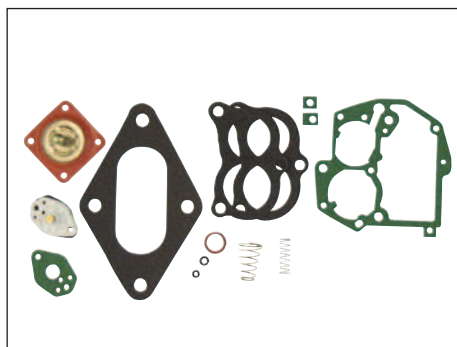

91.030-B

Chevette 1.4 73... - Weber 228

91.031-B

Pick-Up / Veraneio / C-10 / C-14 -
Weber 446 Alc

91.032-B

Opala / Caravan / 4/6 cils 73/74 -
Weber 446 Gas

91.034-B

Monza 1.6 / 1.8 83 a 85 - Solex H
35 Alfa I Alc

91.035-B

Monza 1.6 / 1.8 83 a 85 - Solex H
35 Alfa I Gas

91.038-B

Monza 1.6 / 1.8 83 a 85 - Solex H
40 DEIS

91.040-B

Chevette 1.6 83... - Solex H 35 PDSI

91.041-B

Opala 4 / 6 cils - Solex H 35 3E Alc

91.046-B

Pick-Up / Veraneio / C-10 / C-14 -
Solex H 40 DEIS

91.054-B

Chevette 1.6 S Após 88 - Weber
460

GM