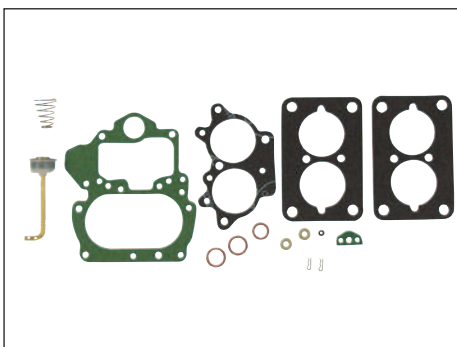

91.030-B

Chevette 1.4 73... - Weber 228

91.031-B

Pick-Up / Veraneio / C-10 / C-14 -
Weber 446 Alc

91.032-B

Opala / Caravan / 4/6 cils 73/74 -
Weber 446 Gas

91.034-B

Monza 1.6 / 1.8 83 a 85 - Solex H
35 Alfa I Alc

91.035-B

Monza 1.6 / 1.8 83 a 85 - Solex H
35 Alfa I Gas

91.038-B

Monza 1.6 / 1.8 83 a 85 - Solex H
40 DEIS

91.040-B

Chevette 1.6 83... - Solex H 35 PDSI

91.041-B

Opala 4 / 6 cils - Solex H 35 3E Alc

91.046-B

Pick-Up / Veraneio / C-10 / C-14 -
Solex H 40 DEIS

91.054-B

Chevette 1.6 S Após 88 - Weber
460

GM