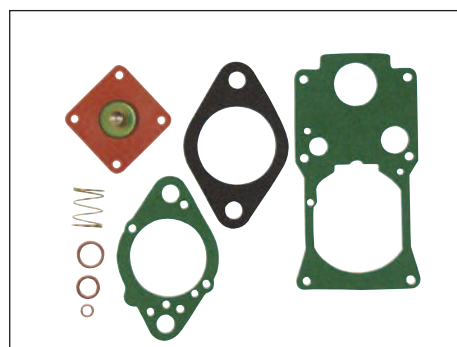

91.030-B

Chevette 1.4 73... - Weber 228

91.031-B

Pick-Up / Veraneio / C-10 / C-14 -
Weber 446 Alc

91.032-B

Opala / Caravan / 4/6 cils 73/74 -
Weber 446 Gas

91.034-B

Monza 1.6 / 1.8 83 a 85 - Solex H
35 Alfa I Alc

91.035-B

Monza 1.6 / 1.8 83 a 85 - Solex H
35 Alfa I Gas

91.038-B

Monza 1.6 / 1.8 83 a 85 - Solex H
40 DEIS

91.040-B

Chevette 1.6 83... - Solex H 35 PDSI

91.041-B

Opala 4 / 6 cils - Solex H 35 3E Alc

91.046-B

Pick-Up / Veraneio / C-10 / C-14 -
Solex H 40 DEIS

91.054-B

Chevette 1.6 S Após 88 - Weber
460

GM