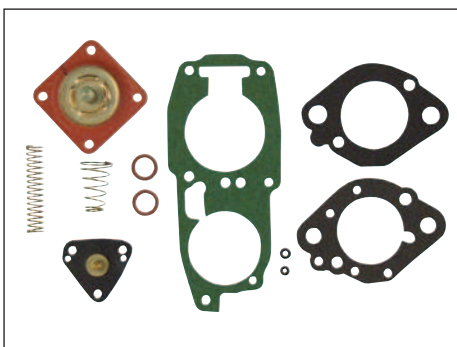

91.030-B

Chevette 1.4 73... - Weber 228

91.031-B

Pick-Up / Veraneio / C-10 / C-14 -
Weber 446 Alc

91.032-B

Opala / Caravan / 4/6 cils 73/74 -
Weber 446 Gas

91.034-B

Monza 1.6 / 1.8 83 a 85 - Solex H
35 Alfa I Alc

91.035-B

Monza 1.6 / 1.8 83 a 85 - Solex H
35 Alfa I Gas

91.038-B

Monza 1.6 / 1.8 83 a 85 - Solex H
40 DEIS

91.040-B

Chevette 1.6 83... - Solex H 35 PDSI

91.041-B

Opala 4 / 6 cils - Solex H 35 3E Alc

91.046-B

Pick-Up / Veraneio / C-10 / C-14 -
Solex H 40 DEIS

91.054-B

Chevette 1.6 S Após 88 - Weber
460

GM