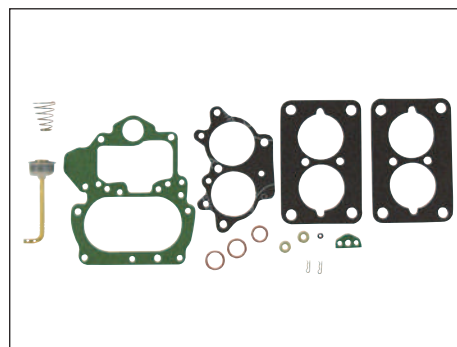

91.030-B

Chevette 1.4 73... - Weber 228

91.031-B

Pick-Up / Veraneio / C-10 / C-14 -
Weber 446 Alc

91.032-B

Opala / Caravan / 4/6 cils 73/74 -
Weber 446 Gas

91.034-B

Monza 1.6 / 1.8 83 a 85 - Solex H
35 Alfa I Alc

91.035-B

Monza 1.6 / 1.8 83 a 85 - Solex H
35 Alfa I Gas

91.038-B

Monza 1.6 / 1.8 83 a 85 - Solex H
40 DEIS

91.040-B

Chevette 1.6 83... - Solex H 35 PDSI

91.041-B

Opala 4 / 6 cils - Solex H 35 3E Alc

91.046-B

Pick-Up / Veraneio / C-10 / C-14 -
Solex H 40 DEIS

91.054-B

Chevette 1.6 S Após 88 - Weber
460

GM