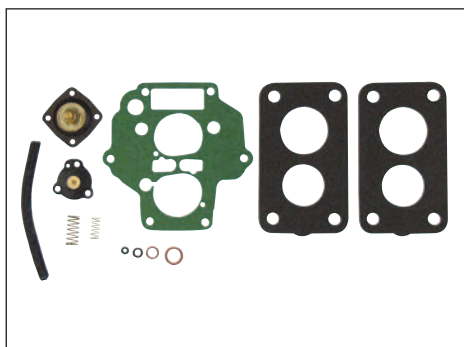

91.030-B

Chevette 1.4 73... - Weber 228

91.031-B

Pick-Up / Veraneio / C-10 / C-14 -
Weber 446 Alc

91.032-B

Opala / Caravan / 4/6 cils 73/74 -
Weber 446 Gas

91.034-B

Monza 1.6 / 1.8 83 a 85 - Solex H
35 Alfa I Alc

91.035-B

Monza 1.6 / 1.8 83 a 85 - Solex H
35 Alfa I Gas

91.038-B

Monza 1.6 / 1.8 83 a 85 - Solex H
40 DEIS

91.040-B

Chevette 1.6 83... - Solex H 35 PDSI

91.041-B

Opala 4 / 6 cils - Solex H 35 3E Alc

91.046-B

Pick-Up / Veraneio / C-10 / C-14 -
Solex H 40 DEIS

91.054-B

Chevette 1.6 S Após 88 - Weber
460

GM