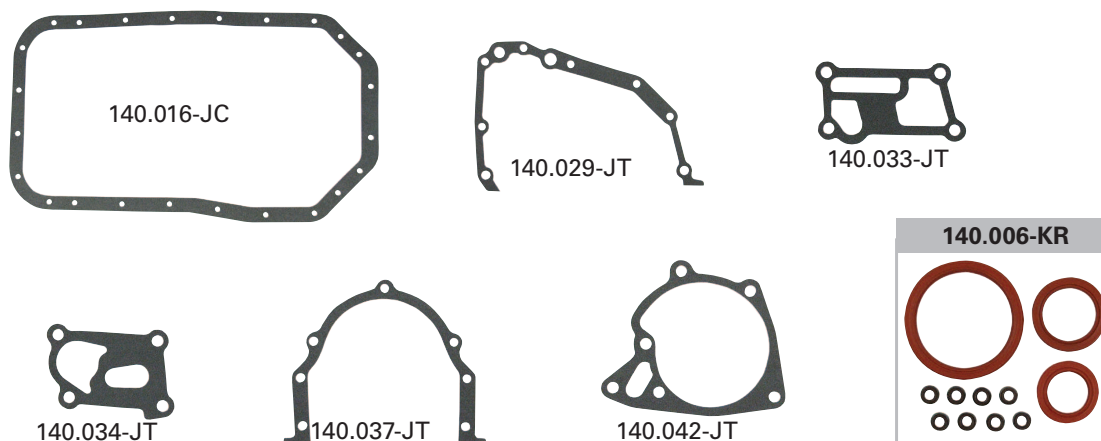

Kit de Retif. de Válvulas

Jogo de Juntas Completo

Hyundai

Cód. Brasmeck	Cód. Original	Descrição	Mat.	Quant.
140.006-R		Jogo de Juntas Completo do Motor	DVM	
140.006-OIL		Jogo de Juntas do Motor	DVM	
140.046-R		Kit Retificação de Válvulas com Haste	DVM	
140.046-OIL		Kit Retificação de Válvulas sem Haste	DVM	
140.001-OIL		Junta do Cabeçote	BBS	1
140.016-JC		Junta do Carter	NA	1
140.021-JC		Junta do Coletor Admissão / Escape	CH+BBS	1
140.026-JV		Junta da Tampa de Válvula	BO	1
140.029-JT		Junta da Tampa Dianteira	NA	1
140.030-JD		Junta da Tampa do Termostato	NA	2
140.031-JD		Junta do Termostato	NA	1
140.032-JD		Junta da Vareta de Óleo	NA	1
140.033-JT		Junta da Base da Bomba D'Água	NA	1
140.034-JT		Junta da Base da Bomba D'Água	NA	1
140.035-JT		Junta do Filtro de Óleo	NA	1
140.037-JT		Junta do Virabrequim Traseiro	NA	1
140.038-KB		Kit Anéis de Borracha	BO	1
140.042-JT		Junta da Tampa da Bomba D'Água	NA	1
140.006-KR		Kit Retentor	KR	1