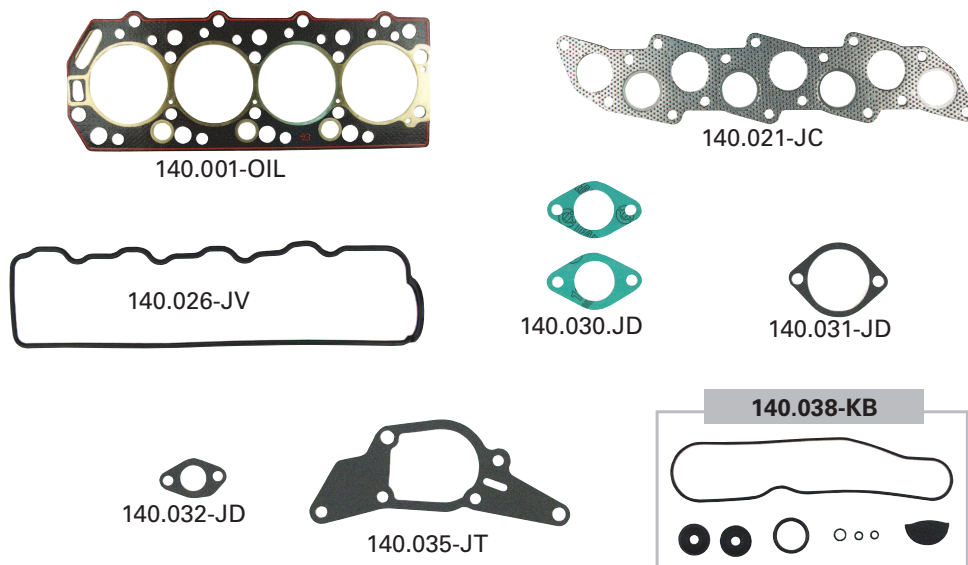

Kit de Retif. de Válvulas

Jogo de Juntas Completo

Hyundai

Cód. Brasmeck	Cód. Original	Descrição	Mat.	Quant.
140.006-R		Jogo de Juntas Completo do Motor	DVM	
140.006-OIL		Jogo de Juntas do Motor	DVM	
140.046-R		Kit Retificação de Válvulas com Haste	DVM	
140.046-OIL		Kit Retificação de Válvulas sem Haste	DVM	
140.001-OIL		Junta do Cabeçote	BBS	1
140.016-JC		Junta do Carter	NA	1
140.021-JC		Junta do Coletor Admissão / Escape	CH+BBS	1
140.026-JV		Junta da Tampa de Válvula	BO	1
140.029-JT		Junta da Tampa Dianteira	NA	1
140.030-JD		Junta da Tampa do Termostato	NA	2
140.031-JD		Junta do Termostato	NA	1
140.032-JD		Junta da Vareta de Óleo	NA	1
140.033-JT		Junta da Base da Bomba D'Água	NA	1
140.034-JT		Junta da Base da Bomba D'Água	NA	1
140.035-JT		Junta do Filtro de Óleo	NA	1
140.037-JT		Junta do Virabrequim Traseiro	NA	1
140.038-KB		Kit Anéis de Borracha	BO	1
140.042-JT		Junta da Tampa da Bomba D'Água	NA	1
140.006-KR		Kit Retentor	KR	1