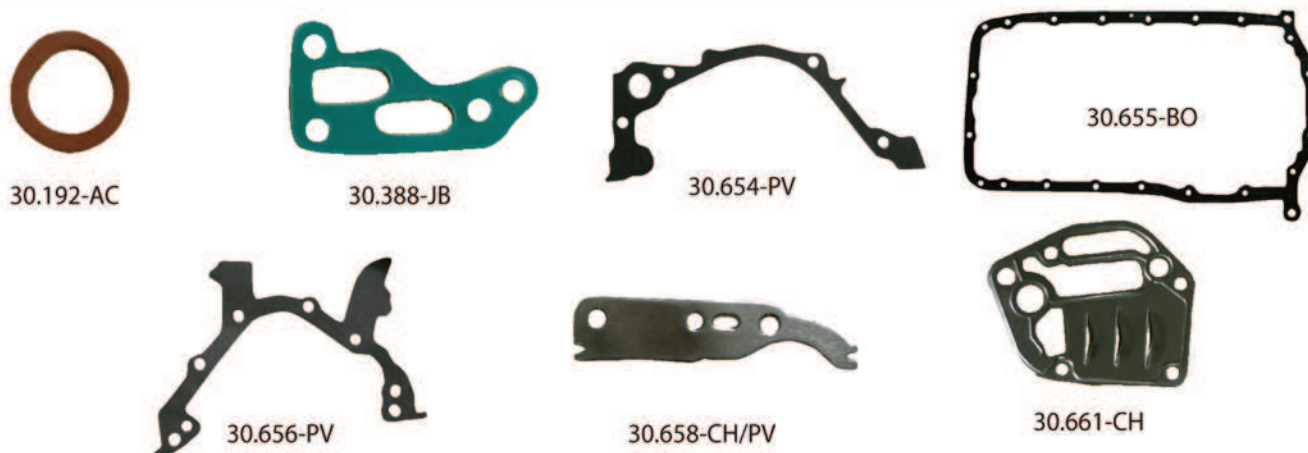

Kit. de Retif. de Válvulas

Jogo de Juntas Completo

Cód. Brasmesck	Cód. Original	Descrição	Mat.	Quant.
30.613-CHM		Jogo De Juntas de Motor C/Cab. Chapa (MLS)	DVM	
30.6013-CHM		Kit Retificação de Válvulas C/Cabeçote Chapa (MLS)	DVM	
30.701-CHM		Junta Cabeçote Chapa (MLS)	CH	01
30.388-JB		Junta Suporte Filtro Óleo	NA	01
30.394-JE		Junta Saída Escapamento	CH	01
30.651-BBS		Junta Coletor de Admissão	BBS	01
30.652-BBS		Junta Coletor de Admissão	BBS	01
30.653-CH/PV		Junta Coletor Escapamento	CH / PV	01
30.654-PV		Junta	PV	01
30.655-BO		Junta Carter	BO	01
30.656-PV		Junta Distribuidor	PV	01
30.658-CH/PV		Junta	CH / PV	01
30.659-BO		Kit Coletor de Admissão	BO	01
30.660-BO		Kit Tampa Válvula	BO	03
30.661-CH		Junta	CH	01
30.662-CH		Junta Escapamento (Turbo)	CH	01
30.663-BO		Junta da Tampa Válvula	BO	01
30.664-BO		Junta entre Tampa	BO	01
30.192-AC		Arruela	CV	01
30.613-KB		Kit Borracha	BO	01
30.665-BO		Semi Anel Tampa Válvula/Meia Lua	BO	01