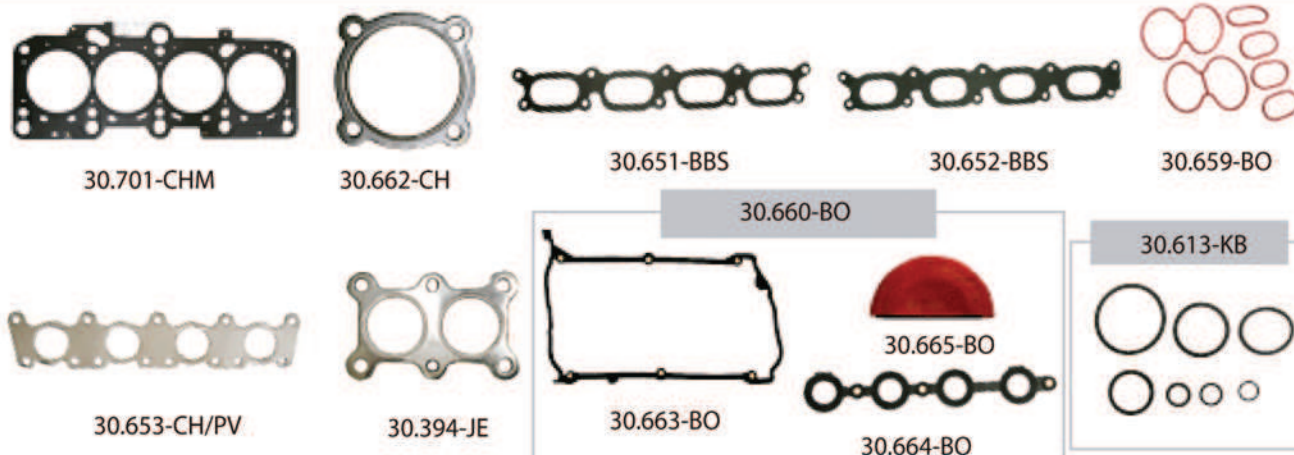

Kit. de Retif. de Válvulas

Jogo de Juntas Completo

Cód. Brasmesck	Cód. Original	Descrição	Mat.	Quant.
30.613-CHM		Jogo De Juntas de Motor C/Cab. Chapa (MLS)	DVM	
30.6013-CHM		Kit Retificação de Válvulas C/Cabeçote Chapa (MLS)	DVM	
30.701-CHM		Junta Cabeçote Chapa (MLS)	CH	01
30.388-JB		Junta Suporte Filtro Óleo	NA	01
30.394-JE		Junta Saída Escapamento	CH	01
30.651-BBS		Junta Coletor de Admissão	BBS	01
30.652-BBS		Junta Coletor de Admissão	BBS	01
30.653-CH/PV		Junta Coletor Escapamento	CH / PV	01
30.654-PV		Junta	PV	01
30.655-BO		Junta Carter	BO	01
30.656-PV		Junta Distribuidor	PV	01
30.658-CH/PV		Junta	CH / PV	01
30.659-BO		Kit Coletor de Admissão	BO	01
30.660-BO		Kit Tampa Válvula	BO	03
30.661-CH		Junta	CH	01
30.662-CH		Junta Escapamento (Turbo)	CH	01
30.663-BO		Junta da Tampa Válvula	BO	01
30.664-BO		Junta entre Tampa	BO	01
30.192-AC		Arruela	CV	01
30.613-KB		Kit Borracha	BO	01
30.665-BO		Semi Anel Tampa Válvula/Meia Lua	BO	01