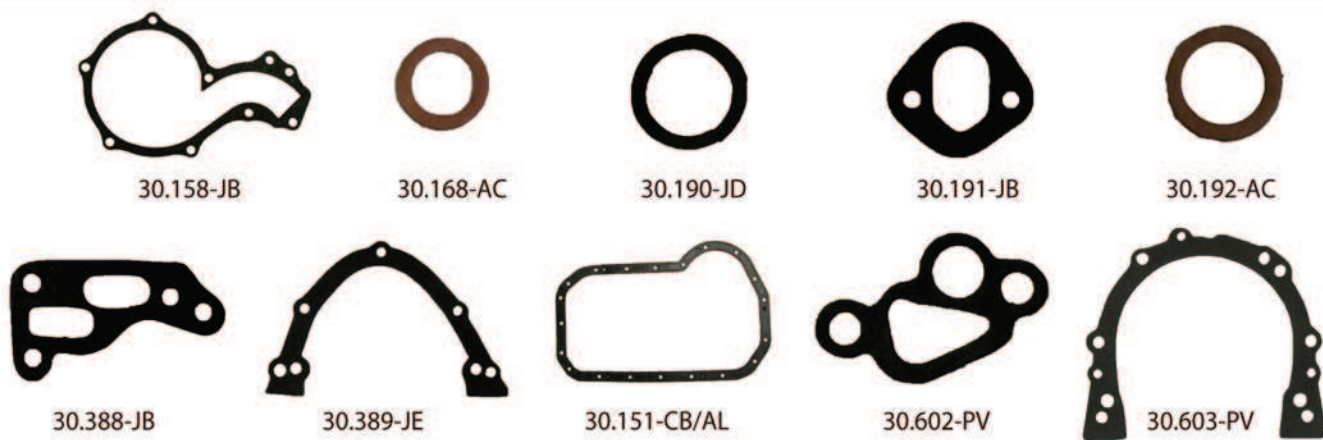

Kit. de Retif. de Válvulas

Jogo de Juntas Completo

Cód. Brasmesck	Cód. Original	Descrição	Mat.	Quant.
30.605-CHM		Jogo De Juntas de Motor C/Cab. Chapa (MLS)	DVM	
30.6005-CHM		Kit Retificação de Válvulas C/Cabeçote Chapa (MLS)	DVM	
30.601-CHM		Junta Cabeçote Chapa (MLS)	CH	01
30.226-JV		Junta Tampa de Válvulas	BO	01
30.151-CB / AL		Junta Carter	CB / AL	01
30.155-JF		Junta Flange Pré-Aquecimento	NA	01
30.158-JB		Junta Bomba D'agua	NA	01
30.168-AC		Arruela	CU	01
30.171-KB/8		Kit Borracha	BO	01
30.190-JD		Junta Distribuidor	NA	01
30.191-JB		Junta Bomba Combustível	NA	01
30.192-AC		Arruela	CU	01
30.384-JE		Junta Coletor Escapamento	NA	01
30.385-JA		Junta Coletor Admissão	CH	01
30.386-JA		Junta Coletor Admissão	BBS	01
30.388-JB		Junta Suporte Filtro Oleo	NA	01
30.389-JF		Junta Flange Dianteira	BBS	01
30.393-BBS		Junta Coletor Adimissão	BBS	01
30.394-JE		Junta Saída Escapamento	CH	01
30.602-PV		Junta Bomba Óleo	PV	01
30.603-PV		Junta Flange Traseira	PV	01

VW