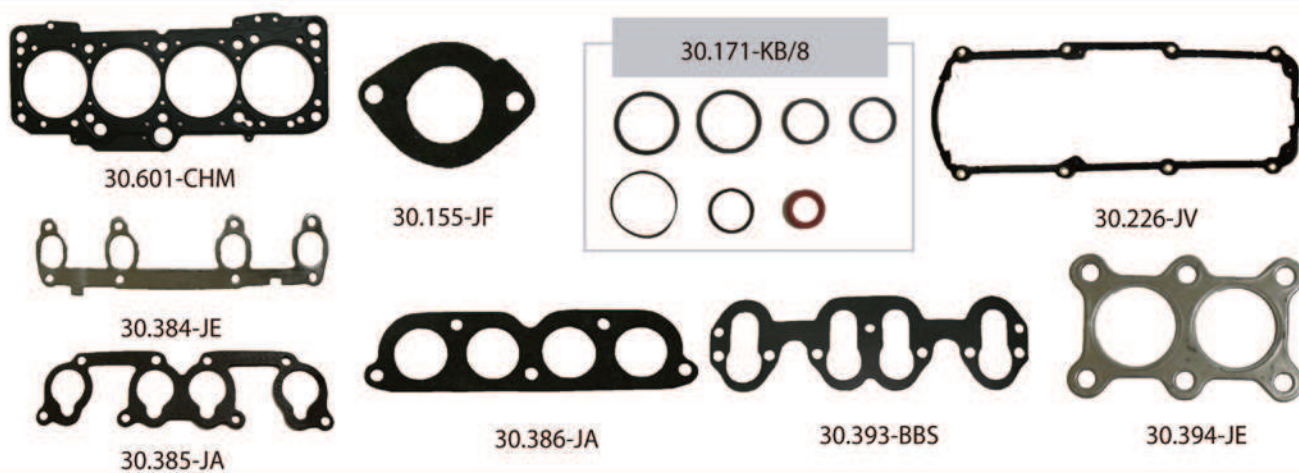

Kit. de Retif. de Válvulas

Jogo de Juntas Completo

Cód. Brasmesck	Cód. Original	Descrição	Mat.	Quant.
30.605-CHM		Jogo De Juntas de Motor C/Cab. Chapa (MLS)	DVM	
30.6005-CHM		Kit Retificação de Válvulas C/Cabeçote Chapa (MLS)	DVM	
30.601-CHM		Junta Cabeçote Chapa (MLS)	CH	01
30.226-JV		Junta Tampa de Válvulas	BO	01
30.151-CB / AL		Junta Carter	CB / AL	01
30.155-JF		Junta Flange Pré-Aquecimento	NA	01
30.158-JB		Junta Bomba D'agua	NA	01
30.168-AC		Arruela	CU	01
30.171-KB/8		Kit Borracha	BO	01
30.190-JD		Junta Distribuidor	NA	01
30.191-JB		Junta Bomba Combustível	NA	01
30.192-AC		Arruela	CU	01
30.384-JE		Junta Coletor Escapamento	NA	01
30.385-JA		Junta Coletor Admissão	CH	01
30.386-JA		Junta Coletor Admissão	BBS	01
30.388-JB		Junta Suporte Filtro Oleo	NA	01
30.389-JF		Junta Flange Dianteira	BBS	01
30.393-BBS		Junta Coletor Adimissão	BBS	01
30.394-JE		Junta Saída Escapamento	CH	01
30.602-PV		Junta Bomba Óleo	PV	01
30.603-PV		Junta Flange Traseira	PV	01