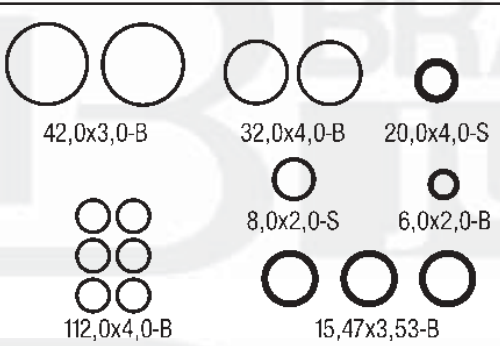

M.W.M D-229 / 4 CILINDROS

71.101-OIL

71.107-KA

71.107-KB

71.126-CB

71.163-CU

71.221-BBS

71.222-BBS