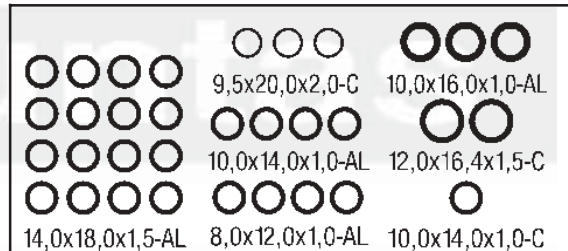

M.W.M D-229 / 4 CILINDROS

71.101-OIL

71.107-KA

71.107-KB

71.126-CB

71.163-CU

71.221-BBS

71.222-BBS