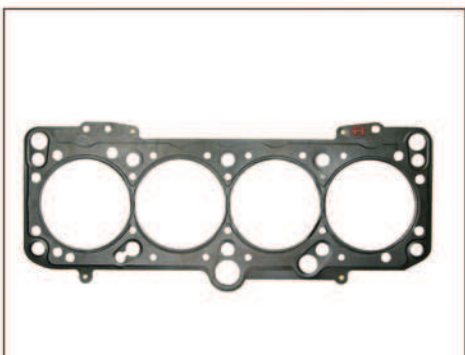

30.111-R
Kit de Roda C/ Retentor
VW 1300/1500/1600

30.178-CH
Junta do Cabeçote MTRS. AP
600/800 Metalpack

30.178-CHM
Junta do Cabeçote MTRS. AP
600/800 (MLS) Inox

30.185-BC
Borracha do Bocal do Coletor de
Admissão - AP 600/800/ AP 1,6-
97-... / AP 2000

30.195-CH
Junta do Cabeçote MTRS. AP 2000
Metalpack

30.195-CHM
Junta do Cabeçote MTRS. AP 2000
(MLS) Inox

30.319
Junta da Bóia do Tanque
VW 1300/1500/1600

30.327
Junta da Tampa de Respiro do Óleo
VW 1300/1500/1600"

30.342-CHA
Junta do Cabeçote Gol MI-Motor
AT 8/16V (MLS) Aço 1008