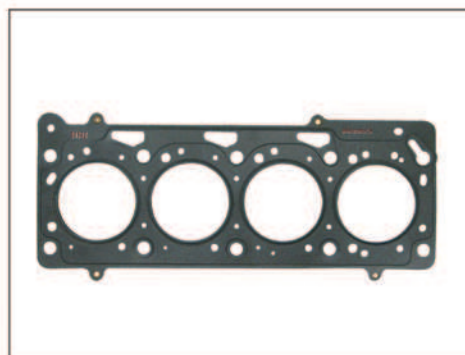

30.111-R
Kit de Roda C/ Retentor
VW 1300/1500/1600

30.178-CH
Junta do Cabeçote MTRS. AP
600/800 Metalpack

30.178-CHM
Junta do Cabeçote MTRS. AP
600/800 (MLS) Inox

30.185-BC
Borracha do Bocal do Coletor de
Admissão - AP 600/800/ AP 1,6-
97-... / AP 2000

30.195-CH
Junta do Cabeçote MTRS. AP 2000
Metalpack

30.195-CHM
Junta do Cabeçote MTRS. AP 2000
(MLS) Inox

30.319
Junta da Bóia do Tanque
VW 1300/1500/1600

30.327
Junta da Tampa de Respiro do Óleo
VW 1300/1500/1600"

30.342-CHA
Junta do Cabeçote Gol MI-Motor
AT 8/16V (MLS) Aço 1008