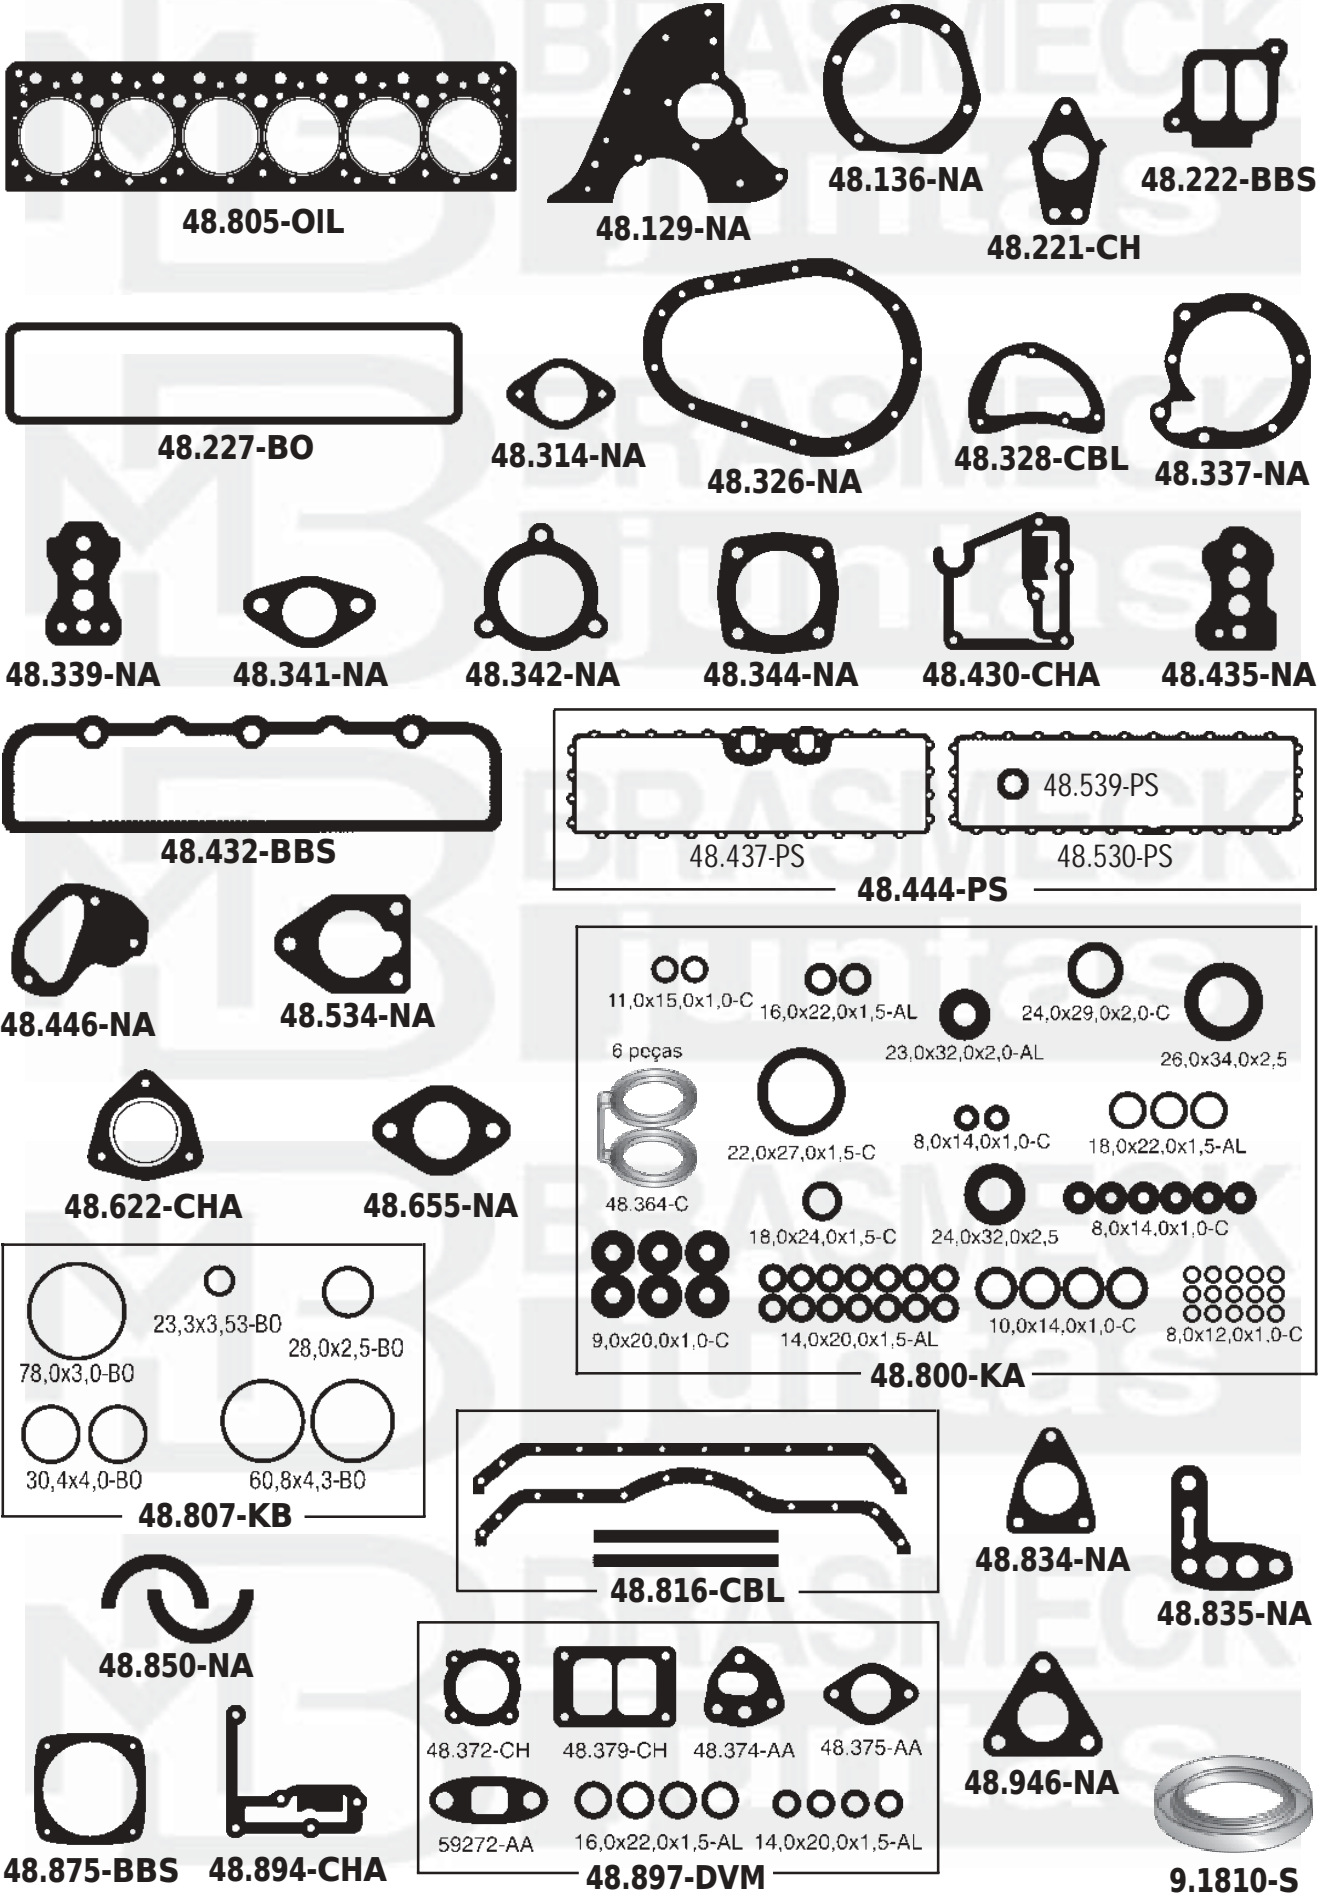

## OM 366A Turbinado (87/...) - 6 Cilindros

DESENHOS FORA DE ESCALA