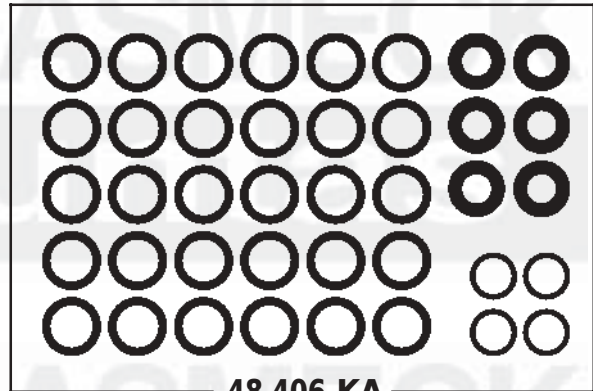

BR 400 - 6 Cilindros - Motor 447

48.401-OIL

48.404-BO

48.406-KA

48.406-KB

48.417-NA

48.420-CH

48.423-BBS