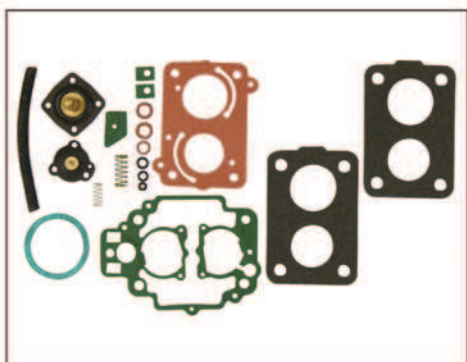

91.053-B

Gol 1.8 – Solex 2E Pino Preto.

91.055-B

Gol 1000 – Parati – Voyage –
Saveiro – Gol Após 89 Weber 460

91.056-B

Logus – Apolo – Weber TLDE Gas.

91.057-B

Logus – Apolo – Weber TLDE Alc.

91.058-B

Santana 2.0 Eletrônico –
Solex 2 C E

91.059-B

Santana 2.0 – Saveiro 1.8 Eletrônico
– Solex 3 C E