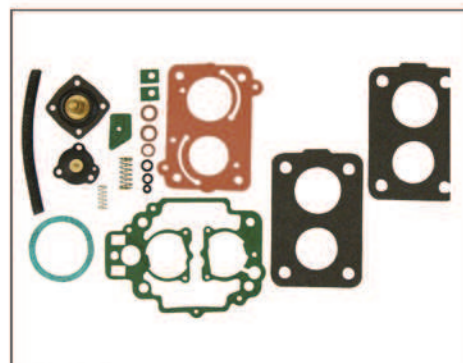

91.053-B

Gol 1.8 – Solex 2E Pino Preto.

91.055-B

Gol 1000 – Parati – Voyage –
Saveiro – Gol Após 89 Weber 460

91.056-B

Logus – Apolo – Weber TLDE Gas.

91.057-B

Logus – Apolo – Weber TLDE Alc.

91.058-B

Santana 2.0 Eletrônico –
Solex 2 C E

91.059-B

Santana 2.0 – Saveiro 1.8 Eletrônico
– Solex 3 C E