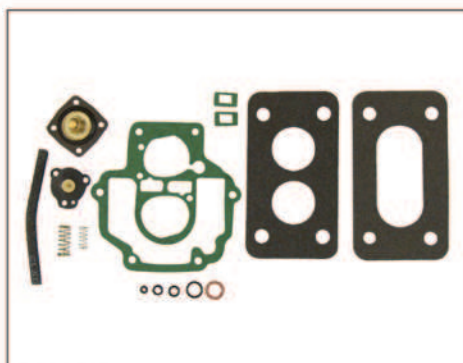

91.053-B

Gol 1.8 – Solex 2E Pino Preto.

91.055-B

Gol 1000 – Parati – Voyage –
Saveiro – Gol Após 89 Weber 460

91.056-B

Logus – Apolo – Weber TLDE Gas.

91.057-B

Logus – Apolo – Weber TLDE Alc.

91.058-B

Santana 2.0 Eletrônico –
Solex 2 C E

91.059-B

Santana 2.0 – Saveiro 1.8 Eletrônico
– Solex 3 C E