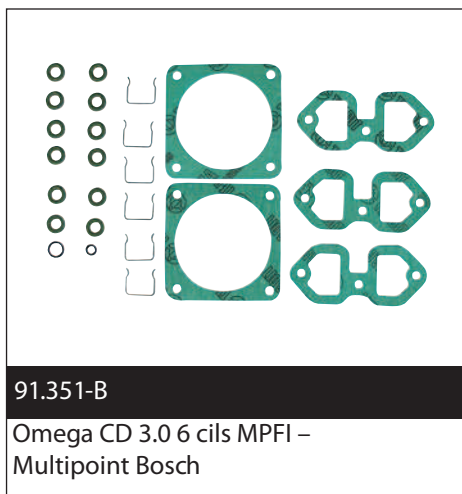

91.300-B

Monza / Kadett / Corsa EFI

91.304-B

Kadett GSI / Monza / Vectra /
Omega 2.0

91.306-B

Omega 6cils / Vectra MPFI

91.313-B

Corsa GSI

91.351-B

Omega CD 3.0 6 cils MPFI -
Multipoint Bosch

91.354-B

Vectra / Calibra 2.0 16V - Multipoint
Bosch Monotronic M28

91.355-B

Omega / Pick-Up C20 / Silverado
4.1 Gas MPFI Bosch Monotronic

91.356-B

Omega 2.2 4cils MPFI - Bsch
Monotronic