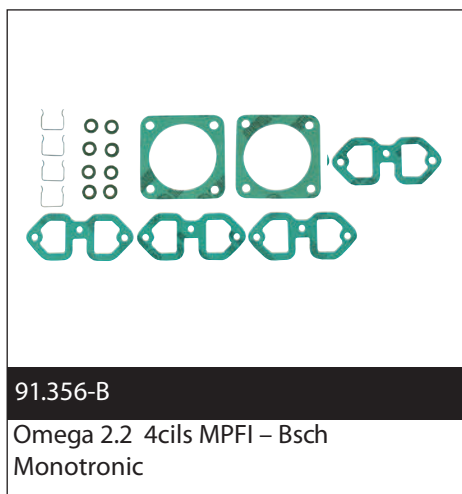

91.300-B

Monza / Kadett / Corsa EFI

91.304-B

Kadett GSI / Monza / Vectra /
Omega 2.0

91.306-B

Omega 6cils / Vectra MPFI

91.313-B

Corsa GSI

91.351-B

Omega CD 3.0 6 cils MPFI -
Multipoint Bosch

91.354-B

Vectra / Calibra 2.0 16V - Multipoint
Bosch Monotronic M28

91.355-B

Omega / Pick-Up C20 / Silverado
4.1 Gas MPFI Bosch Monotronic

91.356-B

Omega 2.2 4cils MPFI - Bsch
Monotronic

91.357-B

Corsa 1.0 / 1.6 MPFI - Multipoint
Rochester Multec

91.362-B

Vectra 2.0 GLS 8V - Multipoint

91.365-B

Corsa 1.6 GSI 16V MPI - Multipoint

91.374-B

Vectra 2.0 16V / Astra 2.0 MPFI
Multipoint