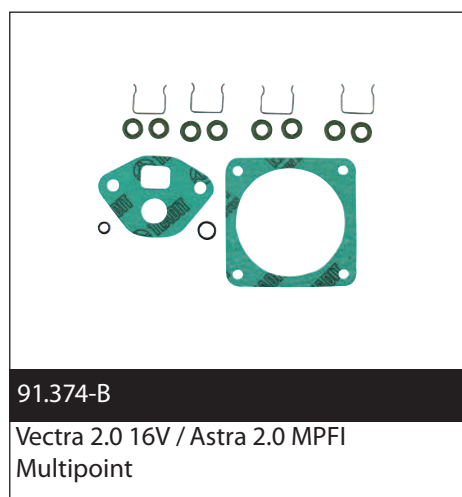

91.357-B

Corsa 1.0 / 1.6 MPFI - Multipoint
Rochester Multec

91.362-B

Vectra 2.0 GLS 8V - Multipoint

91.365-B

Corsa 1.6 GSI 16V MPI - Multipoint

91.374-B

Vectra 2.0 16V / Astra 2.0 MPFI
Multipoint