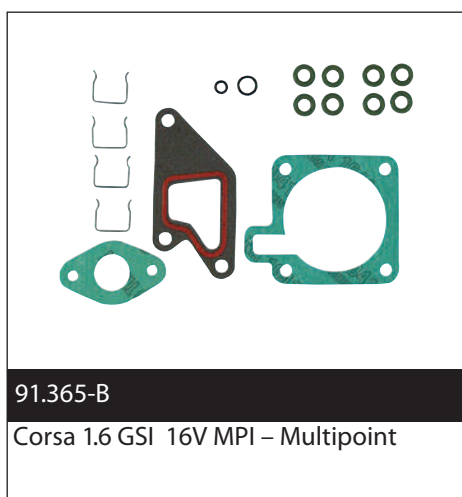

91.351-B

Omega CD 3.0 6 cils MPFI -
Multipoint Bosch

91.354-B

Vectra / Calibra 2.0 16V - Multipoint
Bosch Monotronic M28

91.355-B

Omega / Pick-Up C20 / Silverado
4.1 Gas MPFI Bosch Monotronic

91.356-B

Omega 2.2 4cils MPFI - Bsch
Monotronic

91.357-B

Corsa 1.0 / 1.6 MPFI - Multipoint
Rochester Multec

91.362-B

Vectra 2.0 GLS 8V - Multipoint

91.365-B

Corsa 1.6 GSI 16V MPI - Multipoint

91.374-B

Vectra 2.0 16V / Astra 2.0 MPFI
Multipoint