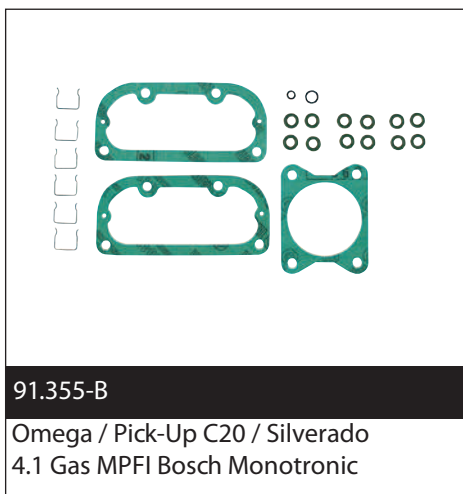

91.300-B

Monza / Kadett / Corsa EFI

91.304-B

Kadett GSI / Monza / Vectra /
Omega 2.0

91.306-B

Omega 6cils / Vectra MPFI

91.313-B

Corsa GSI

91.351-B

Omega CD 3.0 6 cils MPFI -
Multipoint Bosch

91.354-B

Vectra / Calibra 2.0 16V - Multipoint
Bosch Monotronic M28

91.355-B

Omega / Pick-Up C20 / Silverado
4.1 Gas MPFI Bosch Monotronic

91.356-B

Omega 2.2 4cils MPFI - Bsch
Monotronic

91.357-B

Corsa 1.0 / 1.6 MPFI - Multipoint
Rochester Multec

91.362-B

Vectra 2.0 GLS 8V - Multipoint

91.365-B

Corsa 1.6 GSI 16V MPI - Multipoint

91.374-B

Vectra 2.0 16V / Astra 2.0 MPFI
Multipoint