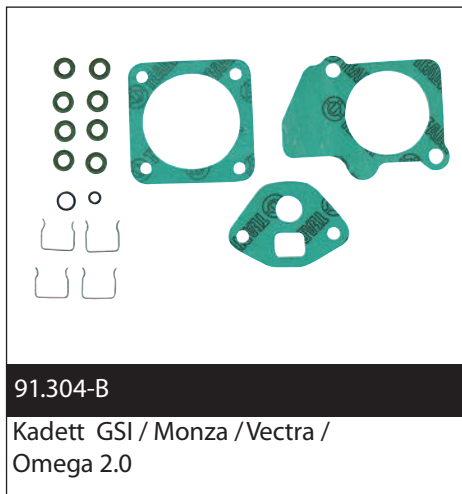

91.300-B

Monza / Kadett / Corsa EFI

91.304-B

Kadett GSI / Monza / Vectra /
Omega 2.0

91.306-B

Omega 6cils / Vectra MPFI

91.313-B

Corsa GSI

91.351-B

Omega CD 3.0 6 cils MPFI -
Multipoint Bosch

91.354-B

Vectra / Calibra 2.0 16V - Multipoint
Bosch Monotronic M28

91.355-B

Omega / Pick-Up C20 / Silverado
4.1 Gas MPFI Bosch Monotronic

91.356-B

Omega 2.2 4cils MPFI - Bsch
Monotronic

91.357-B

Corsa 1.0 / 1.6 MPFI - Multipoint
Rochester Multec

91.362-B

Vectra 2.0 GLS 8V - Multipoint

91.365-B

Corsa 1.6 GSI 16V MPI - Multipoint

91.374-B

Vectra 2.0 16V / Astra 2.0 MPFI
Multipoint