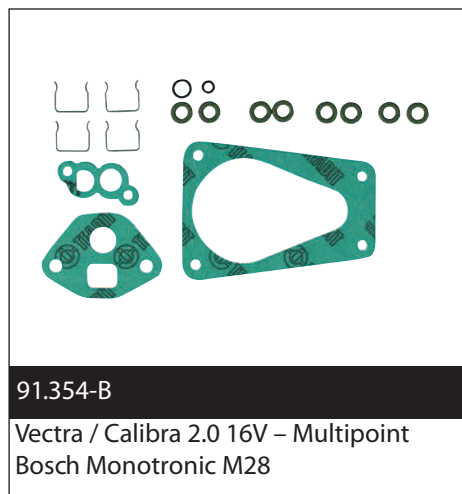

91.300-B

Monza / Kadett / Corsa EFI

91.304-B

Kadett GSI / Monza / Vectra /
Omega 2.0

91.306-B

Omega 6cils / Vectra MPFI

91.313-B

Corsa GSI

91.351-B

Omega CD 3.0 6 cils MPFI -
Multipoint Bosch

91.354-B

Vectra / Calibra 2.0 16V - Multipoint
Bosch Monotronic M28

91.355-B

Omega / Pick-Up C20 / Silverado
4.1 Gas MPFI Bosch Monotronic

91.356-B

Omega 2.2 4cils MPFI - Bsch
Monotronic

91.357-B

Corsa 1.0 / 1.6 MPFI - Multipoint
Rochester Multec

91.362-B

Vectra 2.0 GLS 8V - Multipoint

91.365-B

Corsa 1.6 GSI 16V MPI - Multipoint

91.374-B

Vectra 2.0 16V / Astra 2.0 MPFI
Multipoint