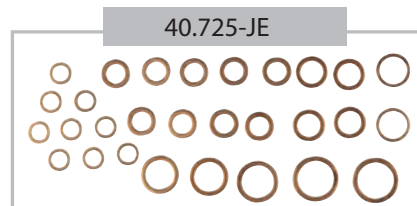

Fiat

Kit de Retif. de Válvulas

40.725-JE

Jogo de Juntas Completo