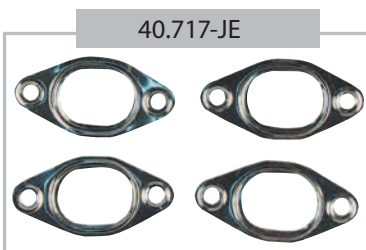

Fiat

Kit de Retif. de Válvulas

40.601-OIL3

40.705-JB

40.706-JA

40.709-JT

40.708-JF

40.715-JA

40.717-JE

40.725-JE

40.723-KB

40.726-JV

40.703-JD

40.704-JB

40.707-JT

40.710-JT