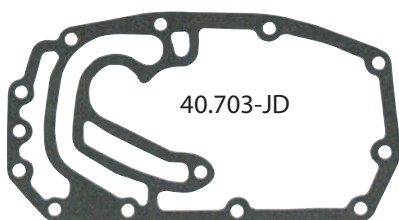

Fiat

Kit de Retif. de Válvulas

40.601-OIL3

40.705-JB

40.706-JA

40.709-JT

40.708-JF

40.715-JA

40.717-JE

40.725-JE

40.723-KB

40.726-JV

40.703-JD

40.704-JB

40.707-JT

40.710-JT