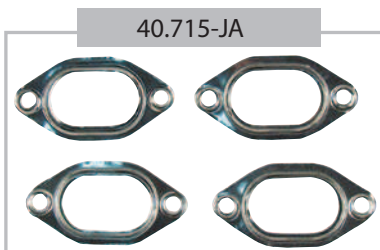

Fiat

Kit de Retif. de Válvulas

40.601-OIL3

40.705-JB

40.706-JA

40.709-JT

40.708-JF

40.715-JA

40.717-JE

40.725-JE

40.723-KB

40.726-JV

40.703-JD

40.704-JB

40.707-JT

40.710-JT