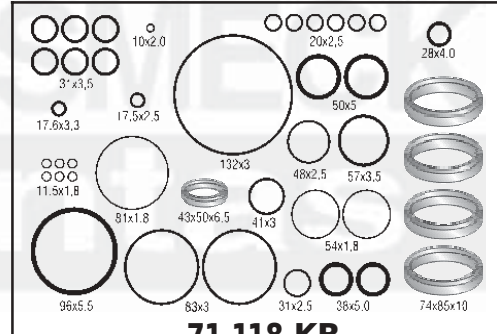

## MOTOR 610-6 SÉRIE X-10

**71.102-OIL**

**71.118-KA**

**71.118-KB**

**71.161-BBS**

**71.374-CHA**

**71.939-NA**

**71.940-NA**