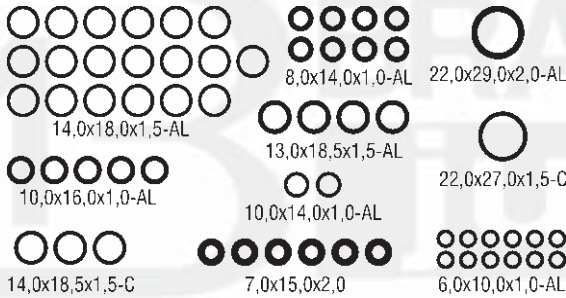

## MOTOR 610-6 SÉRIE X-10

**71.102-OIL**

**71.118-KA**

**71.118-KB**

**71.161-BBS**

**71.374-CHA**

**71.939-NA**

**71.940-NA**