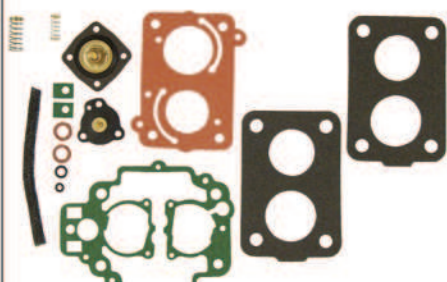

91.000-B

VW 1300/1500 – Kombi 1500 –
68/83 – Solex H 30 PIC

91.001-B

Brasília Dupla Carb. Alc. /Gás -
Solex H 32 PSDSIT

91.003-B

Santana - Quantum Após 84 –
Solex 2E

91.005-B

Passat – Voyage – Weber L 450
Miniprogressivo

91.006-B

Santana – Quantum 2.0 – Solex 3E

91.011-B

Passat – Voyage 1.5 de 75 / 82 -
Solex H 35 PDSI

91.012-B

PassatTS de 77 / 82 – Solex H 32 /
35 DIDTA [import]

91.015-B

Gol 1.6 de 81 / 86 – Solex H 32 PDSI

91.020-B

Kombi 1600 Após 82 – Sedan de
84/86 - Solex H 32 PDSIT Alc.

91.021-B

AP 1.8 – Weber L 495

91.039-B

Passat LS – Voyage 1.5 de 75 / 82 –
Solex H 35 PDSI Alc.

91.051-B

Passat – Voyage 1.6 Weber L 450 –
Miniprogressivo