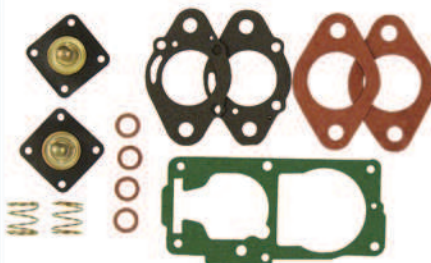

91.000-B

VW 1300/1500 – Kombi 1500 –
68/83 – Solex H 30 PIC

91.001-B

Brasília Dupla Carb. Alc. /Gás -
Solex H 32 PSDSIT

91.003-B

Santana - Quantum Após 84 –
Solex 2E

91.005-B

Passat – Voyage – Weber L 450
Miniprogressivo

91.006-B

Santana – Quantum 2.0 – Solex 3E

91.011-B

Passat – Voyage 1.5 de 75 / 82 -
Solex H 35 PDSI

91.012-B

PassatTS de 77 / 82 – Solex H 32 /
35 DIDTA [import]

91.015-B

Gol 1.6 de 81 / 86 – Solex H 32 PDSI

91.020-B

Kombi 1600 Após 82 – Sedan de
84/86 - Solex H 32 PDSIT Alc.

91.021-B

AP 1.8 – Weber L 495

91.039-B

Passat LS – Voyage 1.5 de 75 / 82 –
Solex H 35 PDSI Alc.

91.051-B

Passat – Voyage 1.6 Weber L 450 –
Miniprogressivo