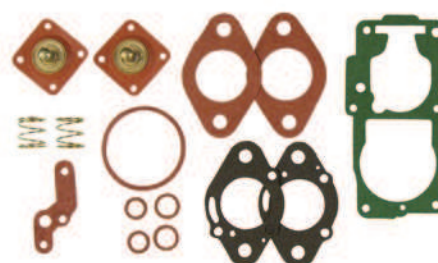

91.000-B

VW 1300/1500 – Kombi 1500 –
68/83 – Solex H 30 PIC

91.001-B

Brasília Dupla Carb. Alc. /Gás -
Solex H 32 PSDSIT

91.003-B

Santana - Quantum Após 84 –
Solex 2E

91.005-B

Passat – Voyage – Weber L 450
Miniprogressivo

91.006-B

Santana – Quantum 2.0 – Solex 3E

91.011-B

Passat – Voyage 1.5 de 75 / 82 -
Solex H 35 PDSI

91.012-B

PassatTS de 77 / 82 – Solex H 32 /
35 DIDTA [import]

91.015-B

Gol 1.6 de 81 / 86 – Solex H 32 PDSI

91.020-B

Kombi 1600 Após 82 – Sedan de
84/86 - Solex H 32 PDSIT Alc.

91.021-B

AP 1.8 – Weber L 495

91.039-B

Passat LS – Voyage 1.5 de 75 / 82 –
Solex H 35 PDSI Alc.

91.051-B

Passat – Voyage 1.6 Weber L 450 –
Miniprogressivo