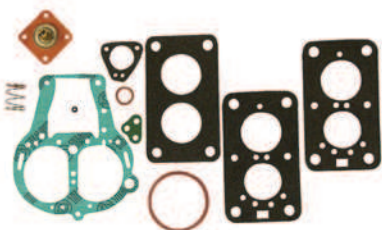

91.000-B

VW 1300/1500 – Kombi 1500 –
68/83 – Solex H 30 PIC

91.001-B

Brasília Dupla Carb. Alc. /Gás -
Solex H 32 PSDSIT

91.003-B

Santana - Quantum Após 84 –
Solex 2E

91.005-B

Passat – Voyage – Weber L 450
Miniprogressivo

91.006-B

Santana – Quantum 2.0 – Solex 3E

91.011-B

Passat – Voyage 1.5 de 75 / 82 -
Solex H 35 PDSI

91.012-B

PassatTS de 77 / 82 – Solex H 32 /
35 DIDTA [import]

91.015-B

Gol 1.6 de 81 / 86 – Solex H 32 PDSI