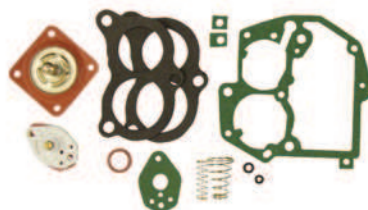

91.000-B

VW 1300/1500 – Kombi 1500 –
68/83 – Solex H 30 PIC

91.001-B

Brasília Dupla Carb. Alc. /Gás -
Solex H 32 PSDSIT

91.003-B

Santana - Quantum Após 84 –
Solex 2E

91.005-B

Passat – Voyage – Weber L 450
Miniprogressivo

91.006-B

Santana – Quantum 2.0 – Solex 3E

91.011-B

Passat – Voyage 1.5 de 75 / 82 -
Solex H 35 PDSI

91.012-B

PassatTS de 77 / 82 – Solex H 32 /
35 DIDTA [import]

91.015-B

Gol 1.6 de 81 / 86 – Solex H 32 PDSI