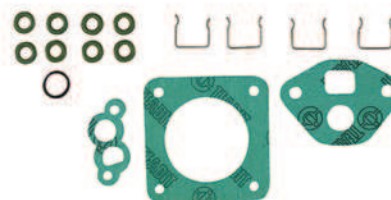

91.000-B

VW 1300/1500 – Kombi 1500 –
68/83 – Solex H 30 PIC

91.001-B

Brasília Dupla Carb. Alc. /Gás -
Solex H 32 PSDSIT

91.003-B

Santana - Quantum Após 84 –
Solex 2E

91.005-B

Passat – Voyage – Weber L 450
Miniprogressivo

91.006-B

Santana – Quantum 2.0 – Solex 3E

91.011-B

Passat – Voyage 1.5 de 75 / 82 -
Solex H 35 PDSI

91.012-B

PassatTS de 77 / 82 – Solex H 32 /
35 DIDTA [import]

91.015-B

Gol 1.6 de 81 / 86 – Solex H 32 PDSI