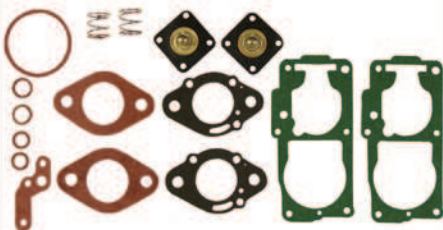

91.000-B

VW 1300/1500 – Kombi 1500 –
68/83 – Solex H 30 PIC

91.001-B

Brasília Dupla Carb. Alc. /Gás -
Solex H 32 PSDSIT

91.003-B

Santana - Quantum Após 84 –
Solex 2E

91.005-B

Passat – Voyage – Weber L 450
Miniprogressivo

91.006-B

Santana – Quantum 2.0 – Solex 3E

91.011-B

Passat – Voyage 1.5 de 75 / 82 -
Solex H 35 PDSI

91.012-B

PassatTS de 77 / 82 – Solex H 32 /
35 DIDTA [import]

91.015-B

Gol 1.6 de 81 / 86 – Solex H 32 PDSI