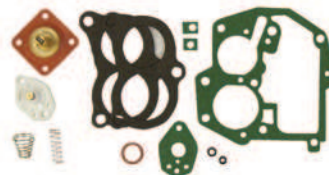

91.000-B

VW 1300/1500 – Kombi 1500 –
68/83 – Solex H 30 PIC

91.001-B

Brasília Dupla Carb. Alc. /Gás -
Solex H 32 PSDSIT

91.003-B

Santana - Quantum Após 84 –
Solex 2E

91.005-B

Passat – Voyage – Weber L 450
Miniprogressivo

91.006-B

Santana – Quantum 2.0 – Solex 3E

91.011-B

Passat – Voyage 1.5 de 75 / 82 -
Solex H 35 PDSI

91.012-B

PassatTS de 77 / 82 – Solex H 32 /
35 DIDTA [import]

91.015-B

Gol 1.6 de 81 / 86 – Solex H 32 PDSI