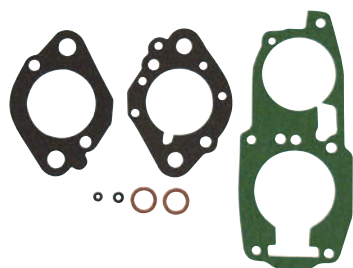

90.040-2A/G

Chevette / Marajó 1.6 82/87 – Solex Simples

90.050-1A/G

Chevette / Marajó 1.4/1.6 78/84 – Solex Duplo 34 SEIE

90.130-1A/G

Monza 1.6 / 1.8 85/86 – Solex DuploTLDZ

90.160-1A/G

Monza 1.6 / 1.8 82... – Solex 35 Alfa 1

90.175-1A/G

Santana / Quantum 1.8/2.0 – Solex 2E7

90.176-1A/G

Monza 2.0 87... – Opala / Caravan 4/6 cils 89... – Solex 3E

90.182-1G

Opala / Caravan / Pick-Up / Veraneio 4/6 cils

90.190-2A/G

Monza 1.6 / 1.8 82... – Weber Simples 190

90.228-3G

Chevette / Marajó 1.4 / 1.6 82... – Weber Simples 228

90.450-1A/G

Chevette / Marajó 1.4 / 1.6 80... – Weber Duplo Miniprogressivo 450