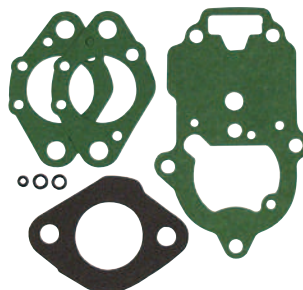

90.040-2A/G

Chevette / Marajó 1.6 82/87 – Solex Simples

90.050-1A/G

Chevette / Marajó 1.4/1.6 78/84 – Solex Duplo 34 SEIE

90.130-1A/G

Monza 1.6 / 1.8 85/86 – Solex DuploTLDZ

90.160-1A/G

Monza 1.6 / 1.8 82... – Solex 35 Alfa 1

90.175-1A/G

Santana / Quantum 1.8/2.0 – Solex 2E7

90.176-1A/G

Monza 2.0 87... – Opala / Caravan 4/6 cils 89... – Solex 3E

90.182-1G

Opala / Caravan / Pick-Up / Veraneio 4/6 cils

90.190-2A/G

Monza 1.6 / 1.8 82... – Weber Simples 190

90.228-3G

Chevette / Marajó 1.4 / 1.6 82... – Weber Simples 228

90.450-1A/G

Chevette / Marajó 1.4 / 1.6 80... – Weber Duplo Miniprogressivo 450