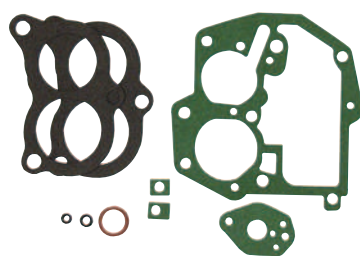

90.040-2A/G

Chevette / Marajó 1.6 82/87 – Solex Simples

90.050-1A/G

Chevette / Marajó 1.4/1.6 78/84 – Solex Duplo 34 SEIE

90.130-1A/G

Monza 1.6 / 1.8 85/86 – Solex DuploTLDZ

90.160-1A/G

Monza 1.6 / 1.8 82... – Solex 35 Alfa 1

90.175-1A/G

Santana / Quantum 1.8/2.0 – Solex 2E7

90.176-1A/G

Monza 2.0 87... – Opala / Caravan 4/6 cils 89... – Solex 3E

90.182-1G

Opala / Caravan / Pick-Up / Veraneio 4/6 cils

90.190-2A/G

Monza 1.6 / 1.8 82... – Weber Simples 190

90.228-3G

Chevette / Marajó 1.4 / 1.6 82... – Weber Simples 228

90.450-1A/G

Chevette / Marajó 1.4 / 1.6 80... – Weber Duplo Miniprogressivo 450