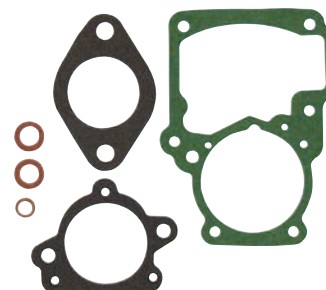

90.040-2A/G

Chevette / Marajó 1.6 82/87 – Solex Simples

90.050-1A/G

Chevette / Marajó 1.4/1.6 78/84 – Solex Duplo 34 SEIE

90.130-1A/G

Monza 1.6 / 1.8 85/86 – Solex DuploTLDZ

90.160-1A/G

Monza 1.6 / 1.8 82... – Solex 35 Alfa 1

90.175-1A/G

Santana / Quantum 1.8/2.0 – Solex 2E7

90.176-1A/G

Monza 2.0 87... – Opala / Caravan 4/6 cils 89... – Solex 3E

90.182-1G

Opala / Caravan / Pick-Up / Veraneio 4/6 cils

90.190-2A/G

Monza 1.6 / 1.8 82... – Weber Simples 190

90.228-3G

Chevette / Marajó 1.4 / 1.6 82... – Weber Simples 228

90.450-1A/G

Chevette / Marajó 1.4 / 1.6 80... – Weber Duplo Miniprogressivo 450