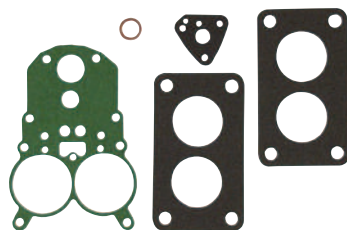

90.040-2A/G

Chevette / Marajó 1.6 82/87 – Solex Simples

90.050-1A/G

Chevette / Marajó 1.4/1.6 78/84 – Solex Duplo 34 SEIE

90.130-1A/G

Monza 1.6 / 1.8 85/86 – Solex DuploTLDZ

90.160-1A/G

Monza 1.6 / 1.8 82... – Solex 35 Alfa 1

90.175-1A/G

Santana / Quantum 1.8/2.0 – Solex 2E7

90.176-1A/G

Monza 2.0 87... – Opala / Caravan 4/6 cils 89... – Solex 3E

90.182-1G

Opala / Caravan / Pick-Up / Veraneio 4/6 cils

90.190-2A/G

Monza 1.6 / 1.8 82... – Weber Simples 190

90.228-3G

Chevette / Marajó 1.4 / 1.6 82... – Weber Simples 228

90.450-1A/G

Chevette / Marajó 1.4 / 1.6 80... – Weber Duplo Miniprogressivo 450