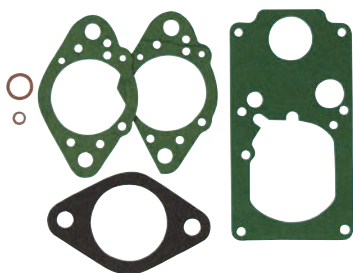

90.040-2A/G

Chevette / Marajó 1.6 82/87 – Solex Simples

90.050-1A/G

Chevette / Marajó 1.4/1.6 78/84 – Solex Duplo 34 SEIE

90.130-1A/G

Monza 1.6 / 1.8 85/86 – Solex DuploTLDZ

90.160-1A/G

Monza 1.6 / 1.8 82... – Solex 35 Alfa 1

90.175-1A/G

Santana / Quantum 1.8/2.0 – Solex 2E7

90.176-1A/G

Monza 2.0 87... – Opala / Caravan 4/6 cils 89... – Solex 3E

90.182-1G

Opala / Caravan / Pick-Up / Veraneio 4/6 cils

90.190-2A/G

Monza 1.6 / 1.8 82... – Weber Simples 190

90.228-3G

Chevette / Marajó 1.4 / 1.6 82... – Weber Simples 228

90.450-1A/G

Chevette / Marajó 1.4 / 1.6 80... – Weber Duplo Miniprogressivo 450