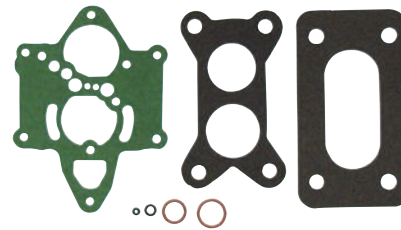

90.040-2A/G

Chevette / Marajó 1.6 82/87 – Solex Simples

90.050-1A/G

Chevette / Marajó 1.4/1.6 78/84 – Solex Duplo 34 SEIE

90.130-1A/G

Monza 1.6 / 1.8 85/86 – Solex DuploTLDZ

90.160-1A/G

Monza 1.6 / 1.8 82... – Solex 35 Alfa 1

90.175-1A/G

Santana / Quantum 1.8/2.0 – Solex 2E7

90.176-1A/G

Monza 2.0 87... – Opala / Caravan 4/6 cils 89... – Solex 3E

90.182-1G

Opala / Caravan / Pick-Up / Veraneio 4/6 cils

90.190-2A/G

Monza 1.6 / 1.8 82... – Weber Simples 190

90.228-3G

Chevette / Marajó 1.4 / 1.6 82... – Weber Simples 228

90.450-1A/G

Chevette / Marajó 1.4 / 1.6 80... – Weber Duplo Miniprogressivo 450