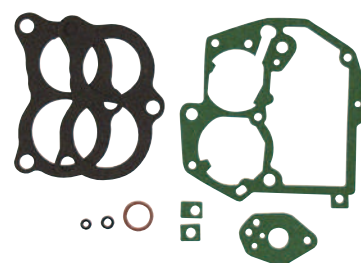

90.040-2A/G

Chevette / Marajó 1.6 82/87 – Solex Simples

90.050-1A/G

Chevette / Marajó 1.4/1.6 78/84 – Solex Duplo 34 SEIE

90.130-1A/G

Monza 1.6 / 1.8 85/86 – Solex DuploTLDZ

90.160-1A/G

Monza 1.6 / 1.8 82... – Solex 35 Alfa 1

90.175-1A/G

Santana / Quantum 1.8/2.0 – Solex 2E7

90.176-1A/G

Monza 2.0 87... – Opala / Caravan 4/6 cils 89... – Solex 3E

90.182-1G

Opala / Caravan / Pick-Up / Veraneio 4/6 cils

90.190-2A/G

Monza 1.6 / 1.8 82... – Weber Simples 190

90.228-3G

Chevette / Marajó 1.4 / 1.6 82... – Weber Simples 228

90.450-1A/G

Chevette / Marajó 1.4 / 1.6 80... – Weber Duplo Miniprogressivo 450