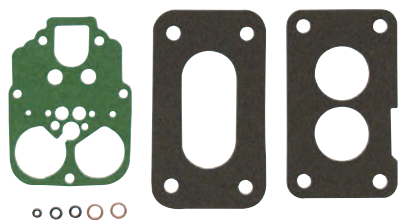

90.040-2A/G

Chevette / Marajó 1.6 82/87 – Solex Simples

90.050-1A/G

Chevette / Marajó 1.4/1.6 78/84 – Solex Duplo 34 SEIE

90.130-1A/G

Monza 1.6 / 1.8 85/86 – Solex DuploTLDZ

90.160-1A/G

Monza 1.6 / 1.8 82... – Solex 35 Alfa 1

90.175-1A/G

Santana / Quantum 1.8/2.0 – Solex 2E7

90.176-1A/G

Monza 2.0 87... – Opala / Caravan 4/6 cils 89... – Solex 3E

90.182-1G

Opala / Caravan / Pick-Up / Veraneio 4/6 cils

90.190-2A/G

Monza 1.6 / 1.8 82... – Weber Simples 190

90.228-3G

Chevette / Marajó 1.4 / 1.6 82... – Weber Simples 228

90.450-1A/G

Chevette / Marajó 1.4 / 1.6 80... – Weber Duplo Miniprogressivo 450