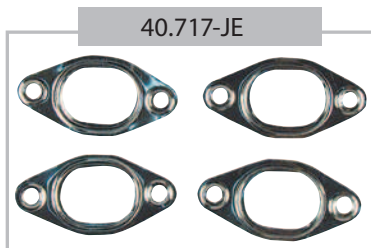

Fiat

Kit de Retif. de Válvulas

40.801-OIL3

40.705-JB

40.706-JA

40.709-JT

40.708-JF

40.715-JA

40.717-JE

40.725-JE

40.723-KB

40.726-JV

40.703-JD

40.704-JB

40.707-JT

40.710-JT