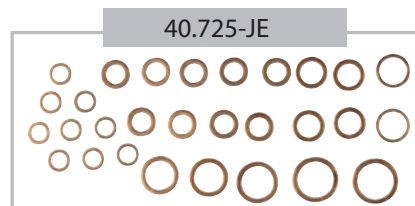

Fiat

Kit de Retif. de Válvulas

40.725-JE

Jogo de Juntas Completo