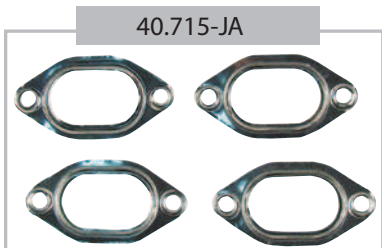

Fiat

Kit de Retif. de Válvulas

40.801-OIL3

40.705-JB

40.706-JA

40.709-JT

40.708-JF

40.715-JA

40.717-JE

40.725-JE

40.723-KB

40.726-JV

40.703-JD

40.704-JB

40.707-JT

40.710-JT