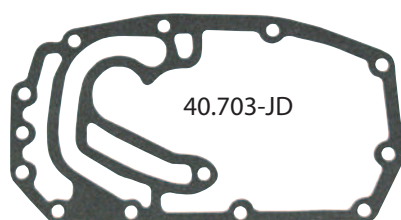

Fiat

Kit de Retif. de Válvulas

40.801-OIL3

40.705-JB

40.706-JA

40.709-JT

40.708-JF

40.715-JA

40.717-JE

40.725-JE

40.723-KB

40.726-JV

40.703-JD

40.704-JB

40.707-JT

40.710-JT