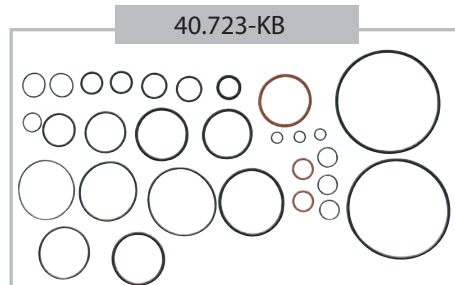

Fiat

Kit de Retif. de Válvulas

Jogo de Juntas Completo