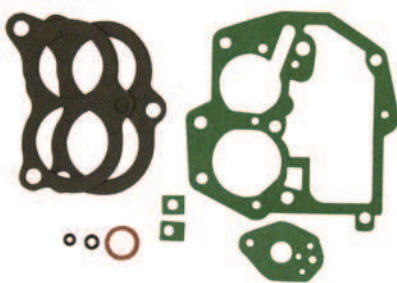

90.040-1A/G

Passat - Voyage 1.5 de 79 / 82 -
 Solex Simples

90.112-1G

VW Sedan 1300 / 1500 - Brasília -
 Solex Simples

90.114-1A/G

VW Sedan 1600 - Brasília
 1300/1600 - Gol 1.3/1.6 à Ar Dois
 Carburadores - Solex Simples

90.130-1A/G

Gol - Voyage - Parati - 1.6 Após 89
 - Soles DuploTLDZ

90.175-1A/G

Santana - Quantum 1.8 / 2.0 Gol
 - Voyage - Parati - Passat - Apolo -
 Solex 2E7

90.176-1A/G

Santana - Quantum 2.0 - Solex
 Duplo 3E

90.495-1A/G

Gol - Voyage - Parati - Saveiro -
 Santana - Solex DuploTLDZ