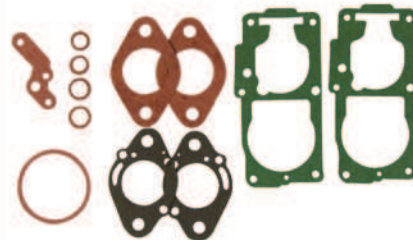

90.040-1A/G

Passat - Voyage 1.5 de 79 / 82 -
 Solex Simples

90.112-1G

VW Sedan 1300 / 1500 - Brasília -
 Solex Simples

90.114-1A/G

VW Sedan 1600 - Brasília
 1300/1600 - Gol 1.3/1.6 à Ar Dois
 Carburadores - Solex Simples

90.130-1A/G

Gol - Voyage - Parati - 1.6 Após 89
 - Soles DuploTLDZ

90.175-1A/G

Santana - Quantum 1.8 / 2.0 Gol
 - Voyage - Parati - Passat - Apolo -
 Solex 2E7

90.176-1A/G

Santana - Quantum 2.0 - Solex
 Duplo 3E

90.495-1A/G

Gol - Voyage - Parati - Saveiro -
 Santana - Solex DuploTLDZ