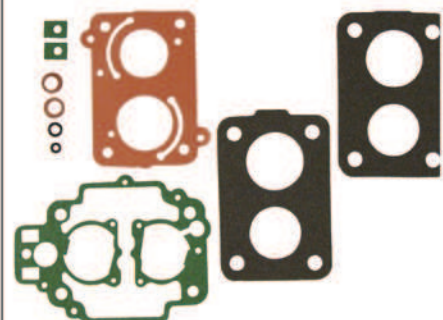

90.040-1A/G

Passat - Voyage 1.5 de 79 / 82 -
 Solex Simples

90.112-1G

VW Sedan 1300 / 1500 - Brasília -
 Solex Simples

90.114-1A/G

VW Sedan 1600 - Brasília
 1300/1600 - Gol 1.3/1.6 à Ar Dois
 Carburadores - Solex Simples

90.130-1A/G

Gol - Voyage - Parati - 1.6 Após 89
 - Soles DuploTLDZ

90.175-1A/G

Santana - Quantum 1.8 / 2.0 Gol
 - Voyage - Parati - Passat - Apolo -
 Solex 2E7

90.176-1A/G

Santana - Quantum 2.0 - Solex
 Duplo 3E

90.495-1A/G

Gol - Voyage - Parati - Saveiro -
 Santana - Solex DuploTLDZ