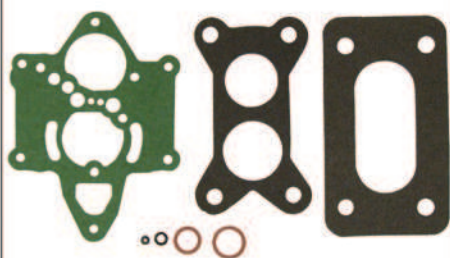

90.040-1A/G

Passat - Voyage 1.5 de 79 / 82 -
 Solex Simples

90.112-1G

VW Sedan 1300 / 1500 - Brasília -
 Solex Simples

90.114-1A/G

VW Sedan 1600 - Brasília
 1300/1600 - Gol 1.3/1.6 à Ar Dois
 Carburadores - Solex Simples

90.130-1A/G

Gol - Voyage - Parati - 1.6 Após 89
 - Soles DuploTLDZ

90.175-1A/G

Santana - Quantum 1.8 / 2.0 Gol
 - Voyage - Parati - Passat - Apolo -
 Solex 2E7

90.176-1A/G

Santana - Quantum 2.0 - Solex
 Duplo 3E