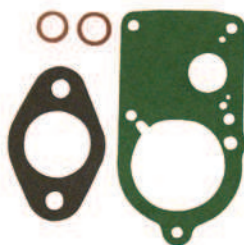

90.040-1A/G

Passat - Voyage 1.5 de 79 / 82 -
 Solex Simples

90.112-1G

VW Sedan 1300 / 1500 - Brasília -
 Solex Simples

90.114-1A/G

VW Sedan 1600 - Brasília
 1300/1600 - Gol 1.3/1.6 à Ar Dois
 Carburadores - Solex Simples

90.130-1A/G

Gol - Voyage - Parati - 1.6 Após 89
 - Soles DuploTLDZ

90.175-1A/G

Santana - Quantum 1.8 / 2.0 Gol
 - Voyage - Parati - Passat - Apolo -
 Solex 2E7

90.176-1A/G

Santana - Quantum 2.0 - Solex
 Duplo 3E