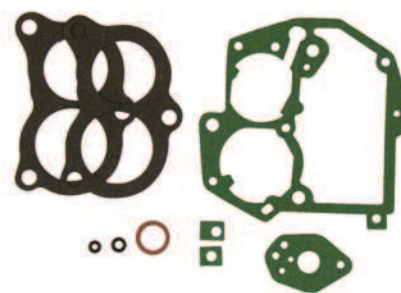

90.040-1A/G

Passat - Voyage 1.5 de 79 / 82 -
 Solex Simples

90.112-1G

VW Sedan 1300 / 1500 - Brasília -
 Solex Simples

90.114-1A/G

VW Sedan 1600 - Brasília
 1300/1600 - Gol 1.3/1.6 à Ar Dois
 Carburadores - Solex Simples

90.130-1A/G

Gol - Voyage - Parati - 1.6 Após 89
 - Soles DuploTLDZ

90.175-1A/G

Santana - Quantum 1.8 / 2.0 Gol
 - Voyage - Parati - Passat - Apolo -
 Solex 2E7

90.176-1A/G

Santana - Quantum 2.0 - Solex
 Duplo 3E

90.495-1A/G

Gol - Voyage - Parati - Saveiro -
 Santana - Solex DuploTLDZ