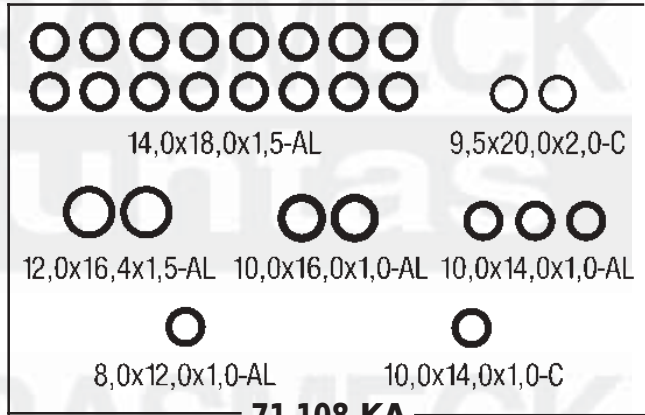

M.W.M D-229 / 3 CILINDROS

71.101-OIL

71.072-NA

71.108-KA

71.108-KB

71.126-CB

71.163-CA

71.221-BBS