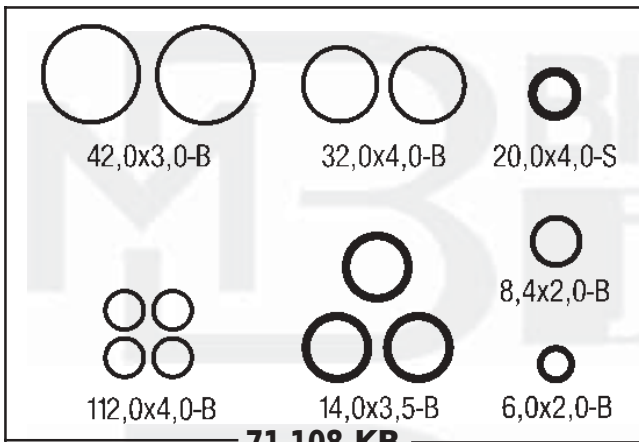

M.W.M D-229 / 3 CILINDROS

71.101-OIL

71.072-NA

71.108-KA

71.108-KB

71.126-CB

71.163-CA

71.221-BBS