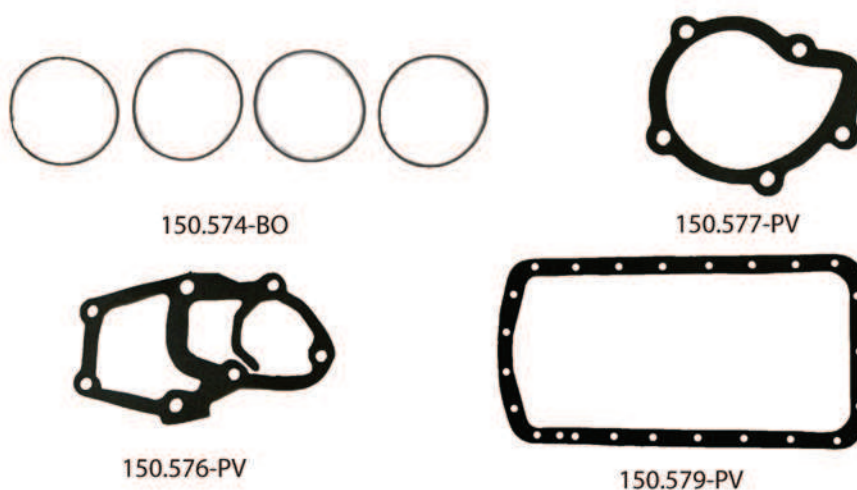

Kit. de Retif. de Válvulas

Jogo de Juntas Completo

Cód. Brasmesck	Cód. Original	Descrição	Mat.	Quant.
150.511-CH		Jogo de Juntas de Motor C/Cab. Metalpack	DVM	
150.5011-CH		Kit Retificação de Válvulas C/Cab. Metalpack	DVM	
150.571-CH		Junta do Cabeçote Metalpack	CH	01
150.572-BO		Junta Tampa de Válvulas	BO	01
150.573-BO		Junta do Coletor de Admissão	BO	02
150.574-BO		Junta Anéis Grande	BO	04
150.575-BO		Junta Coletor Admissão	BO	02
150.511-KA		Kit Arruelas		01
150.511-KB		Kit Borrachas	BO	01
150.576-PV		Junta	PV	01
150.577-PV		Junta Bomba D'agua	PV	01
150.578-CB		Junta Tampa Termostática	CB	01
150.579-PV		Junta Carter	PV	01
150.580-CH/PV		Junta Coletor Escapamaneto	CH+PV	01