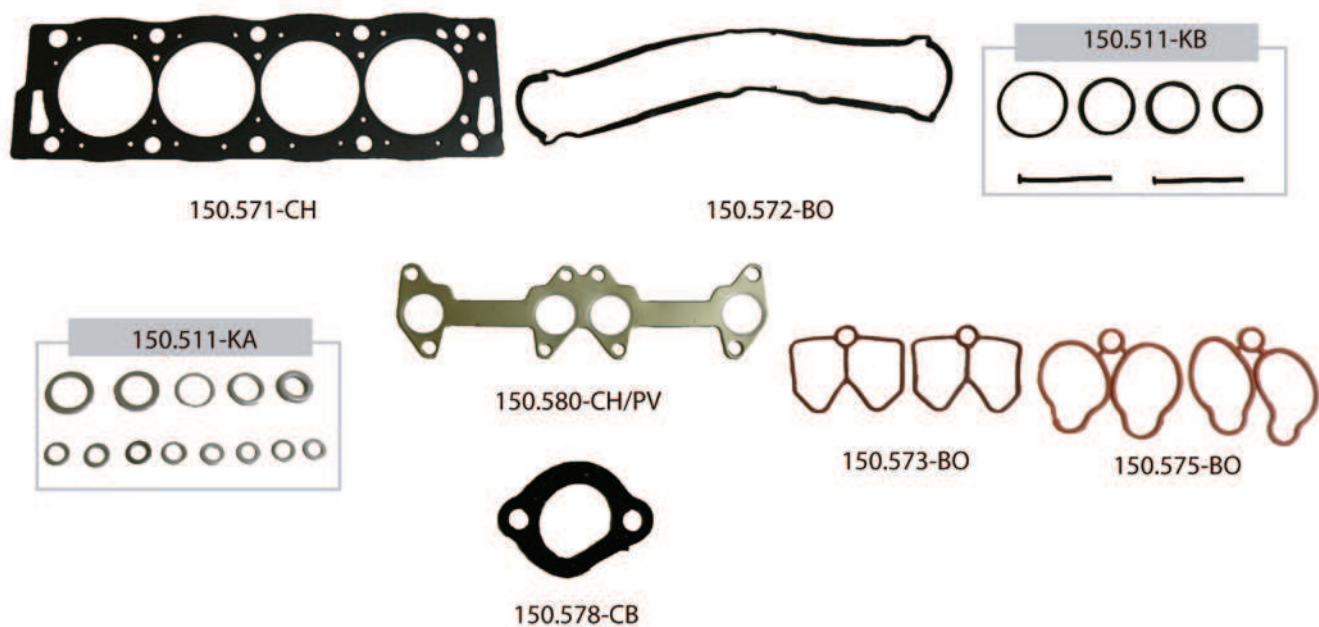

Kit. de Retif. de Válvulas

Jogo de Juntas Completo

Cód. Brasmesck	Cód. Original	Descrição	Mat.	Quant.
150.511-CH		Jogo de Juntas de Motor C/Cab. Metalpack	DVM	
150.5011-CH		Kit Retificação de Válvulas C/Cab. Metalpack	DVM	
150.571-CH		Junta do Cabeçote Metalpack	CH	01
150.572-BO		Junta Tampa de Válvulas	BO	01
150.573-BO		Junta do Coletor de Admissão	BO	02
150.574-BO		Junta Anéis Grande	BO	04
150.575-BO		Junta Coletor Admissão	BO	02
150.511-KA		Kit Arruelas		01
150.511-KB		Kit Borrachas	BO	01
150.576-PV		Junta	PV	01
150.577-PV		Junta Bomba D'agua	PV	01
150.578-CB		Junta Tampa Termostática	CB	01
150.579-PV		Junta Carter	PV	01
150.580-CH/PV		Junta Coletor Escapamaneto	CH+PV	01

Peugeot